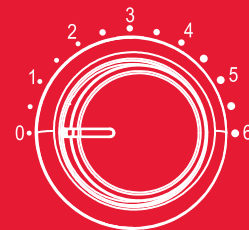

oursson

bon appétit

ВСЯ ПАЛИТРА ВКУСА

Надежный и стильный планетарный миксер SM7301 OURSSON – идеальное решение для каждой кухни! Миксер предназначен для бытового использования и сочетает в себе 3 функции - замес теста, взбивание и смешивание. Планетарный принцип вращения насадок (вокруг своей оси и по окружности чаши миксера) обеспечивает наилучшее перемешивание ингредиентов до однородной консистенции. Удобное механическое управление предусматривает 6 скоростей смешивания. Вместительная чаша из пищевой нержавеющей стали марки 304 имеет прозрачную крышку для защиты от брызг во время перемешивания. Отверстие в крышке позволяет подавать продукты в чашу миксера даже во время перемешивания, без остановки прибора. Комплект насадок (венчик для взбивания, крюк для теста, насадка для смешивания) обеспечивает реализацию самых разнообразных кулинарных рецептов. Откидная верхняя панель миксера позволяет легко снимать чашу и менять аксессуары. Прибор оснащен надежной защитой от перегрева. Прорезиненные ножки надежно фиксируют миксер на рабочей поверхности. Мощность прибора 700Вт.

ПЛАНЕТАРНЫЙ МИКСЕР SM7301

• 6 скоростей управления

• Чаша из нержавеющей стали
объемом 3 л

• Планетарный принцип работы

• 3 в 1 – замес теста,
взбивание, смешивание

• Комплект аксессуаров: венчик,
крюк для теста, насадка
для смешивания, лопатка

• Мощность 700 Вт

Цвет

Красный

EAN-код

7640182975944

Основные характеристики

Номинальное напряжение 220-240 В~, 50-60 Гц

Класс защиты II